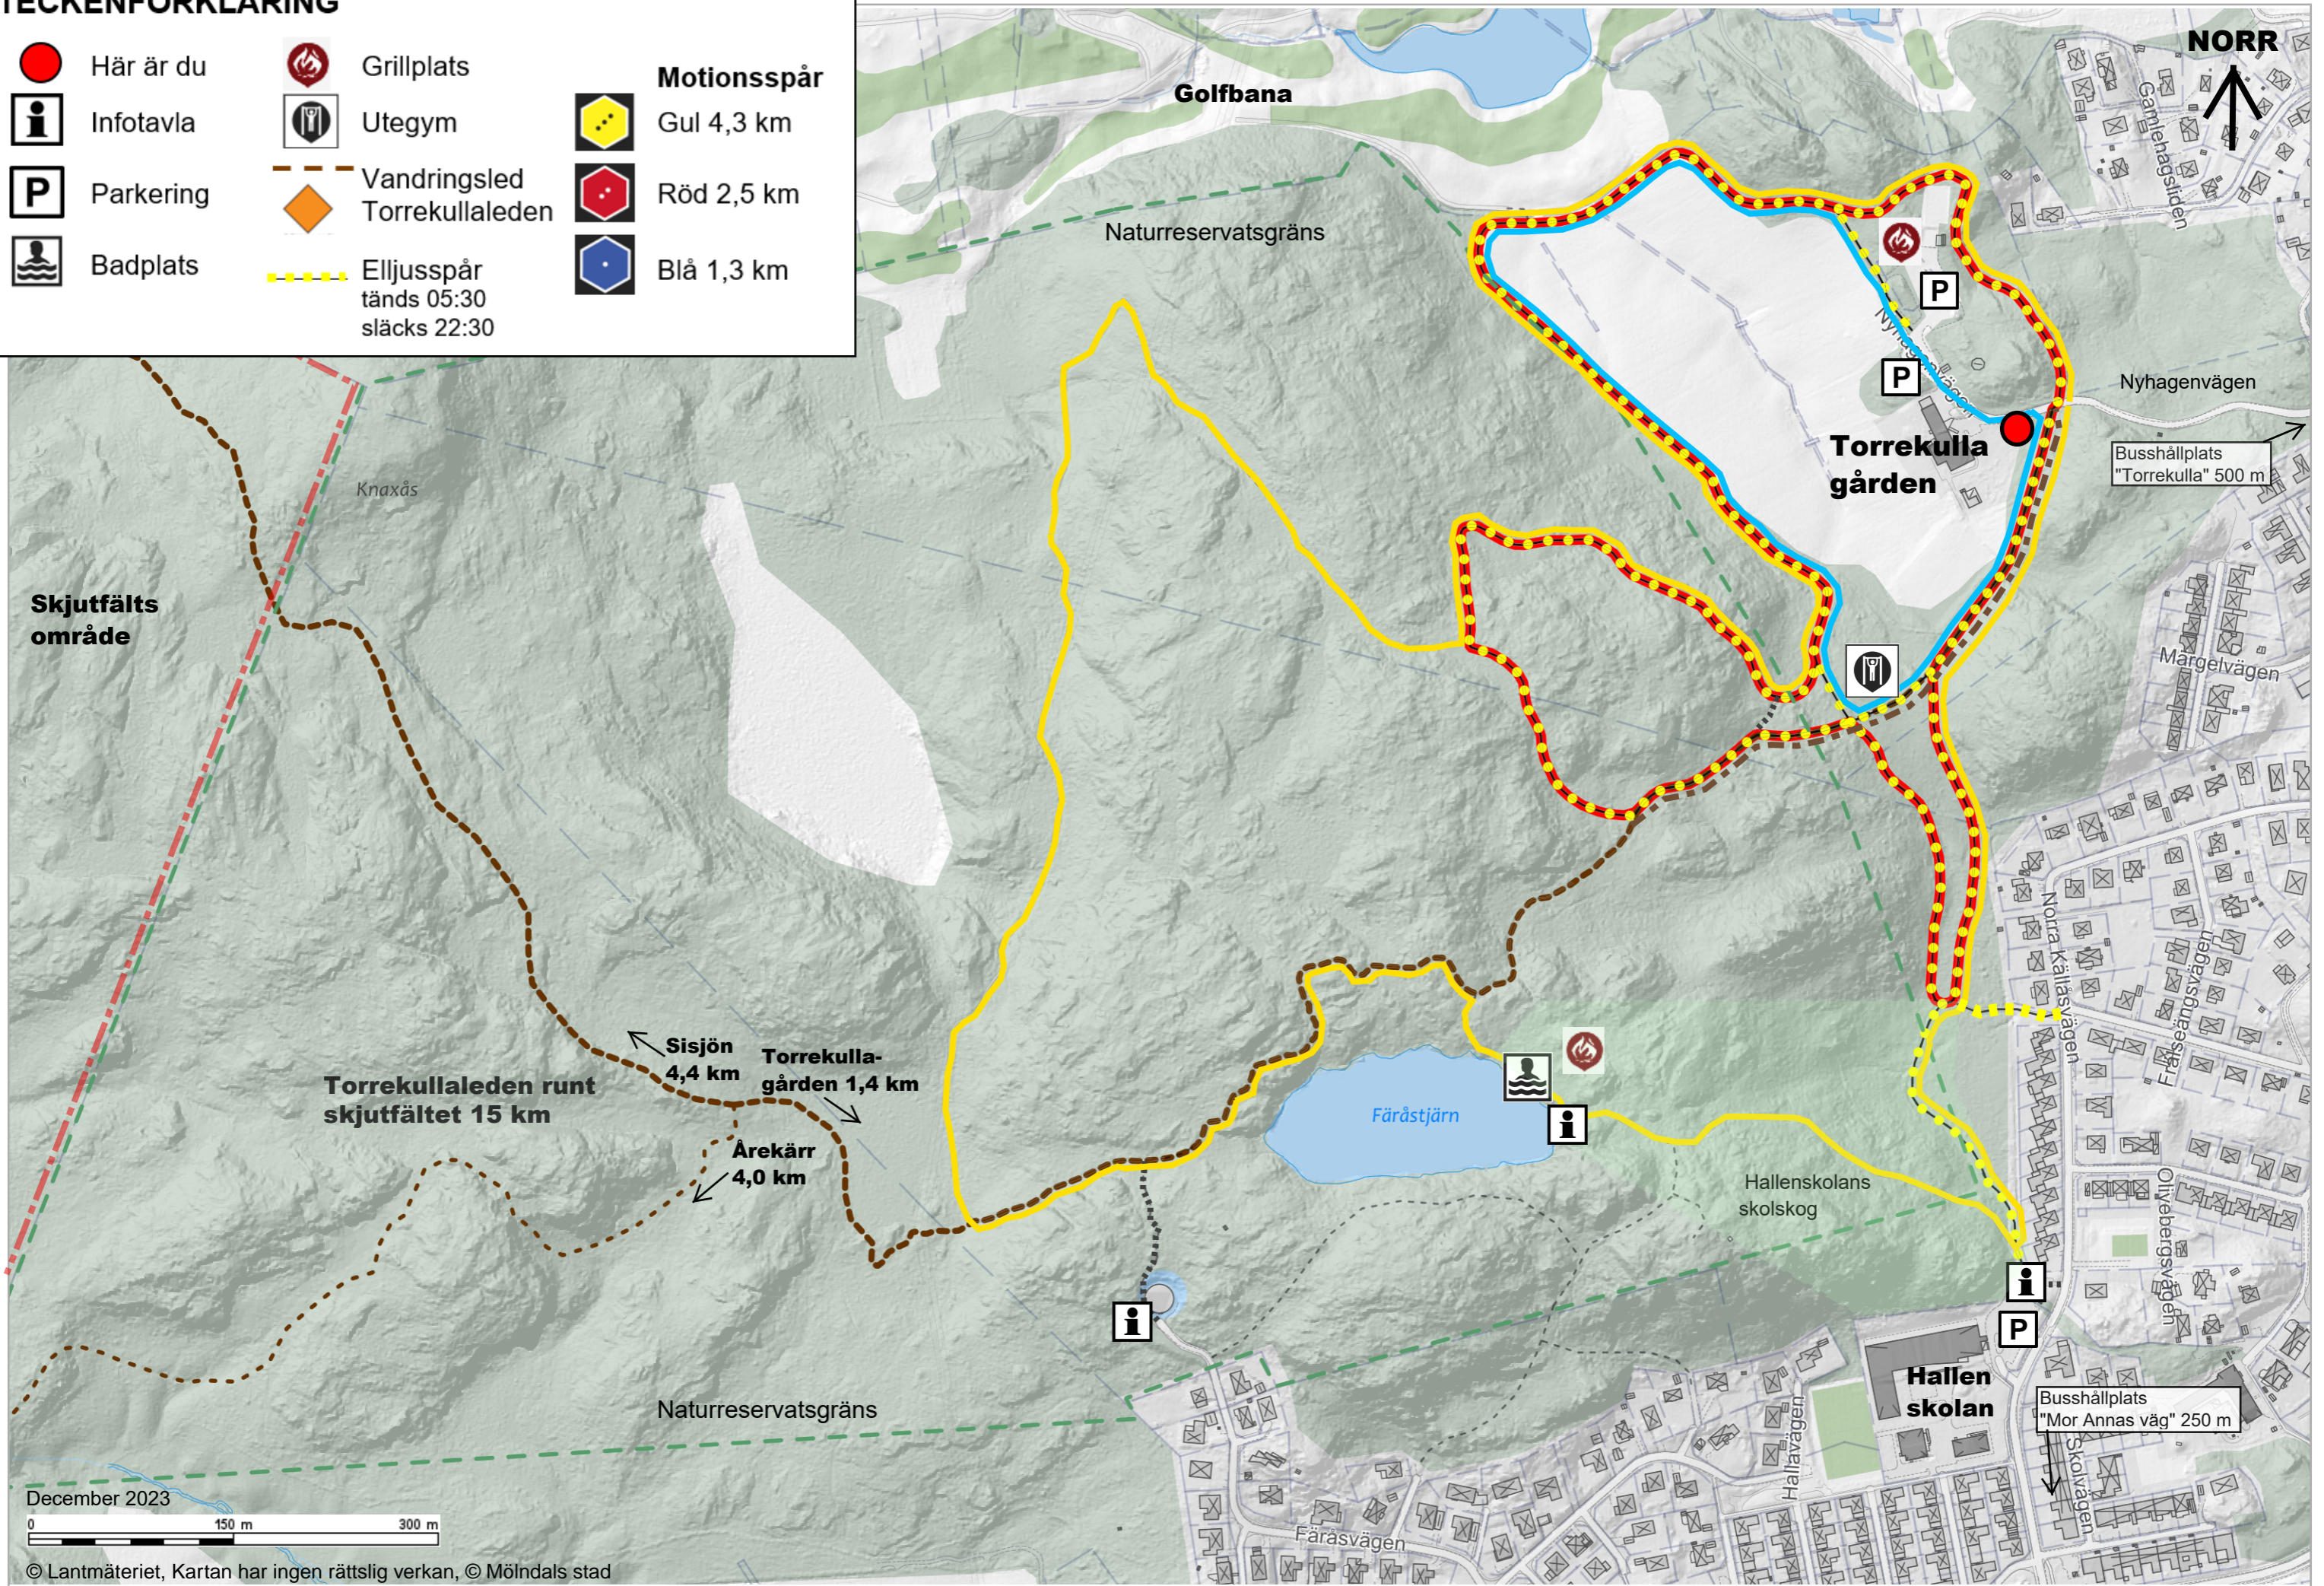

TECKENFÖRKLARING

- Här är du
- Infotavla
- Parkering
- Badplats
- Grillplats
- Utegym
- Vandringsled
Torrekullaleden
- Elljusspår
tänds 05:30
släcks 22:30
- Motionsspår**
- Gul 4,3 km
- Röd 2,5 km
- Blå 1,3 km

December 2023
0 150 m 300 m