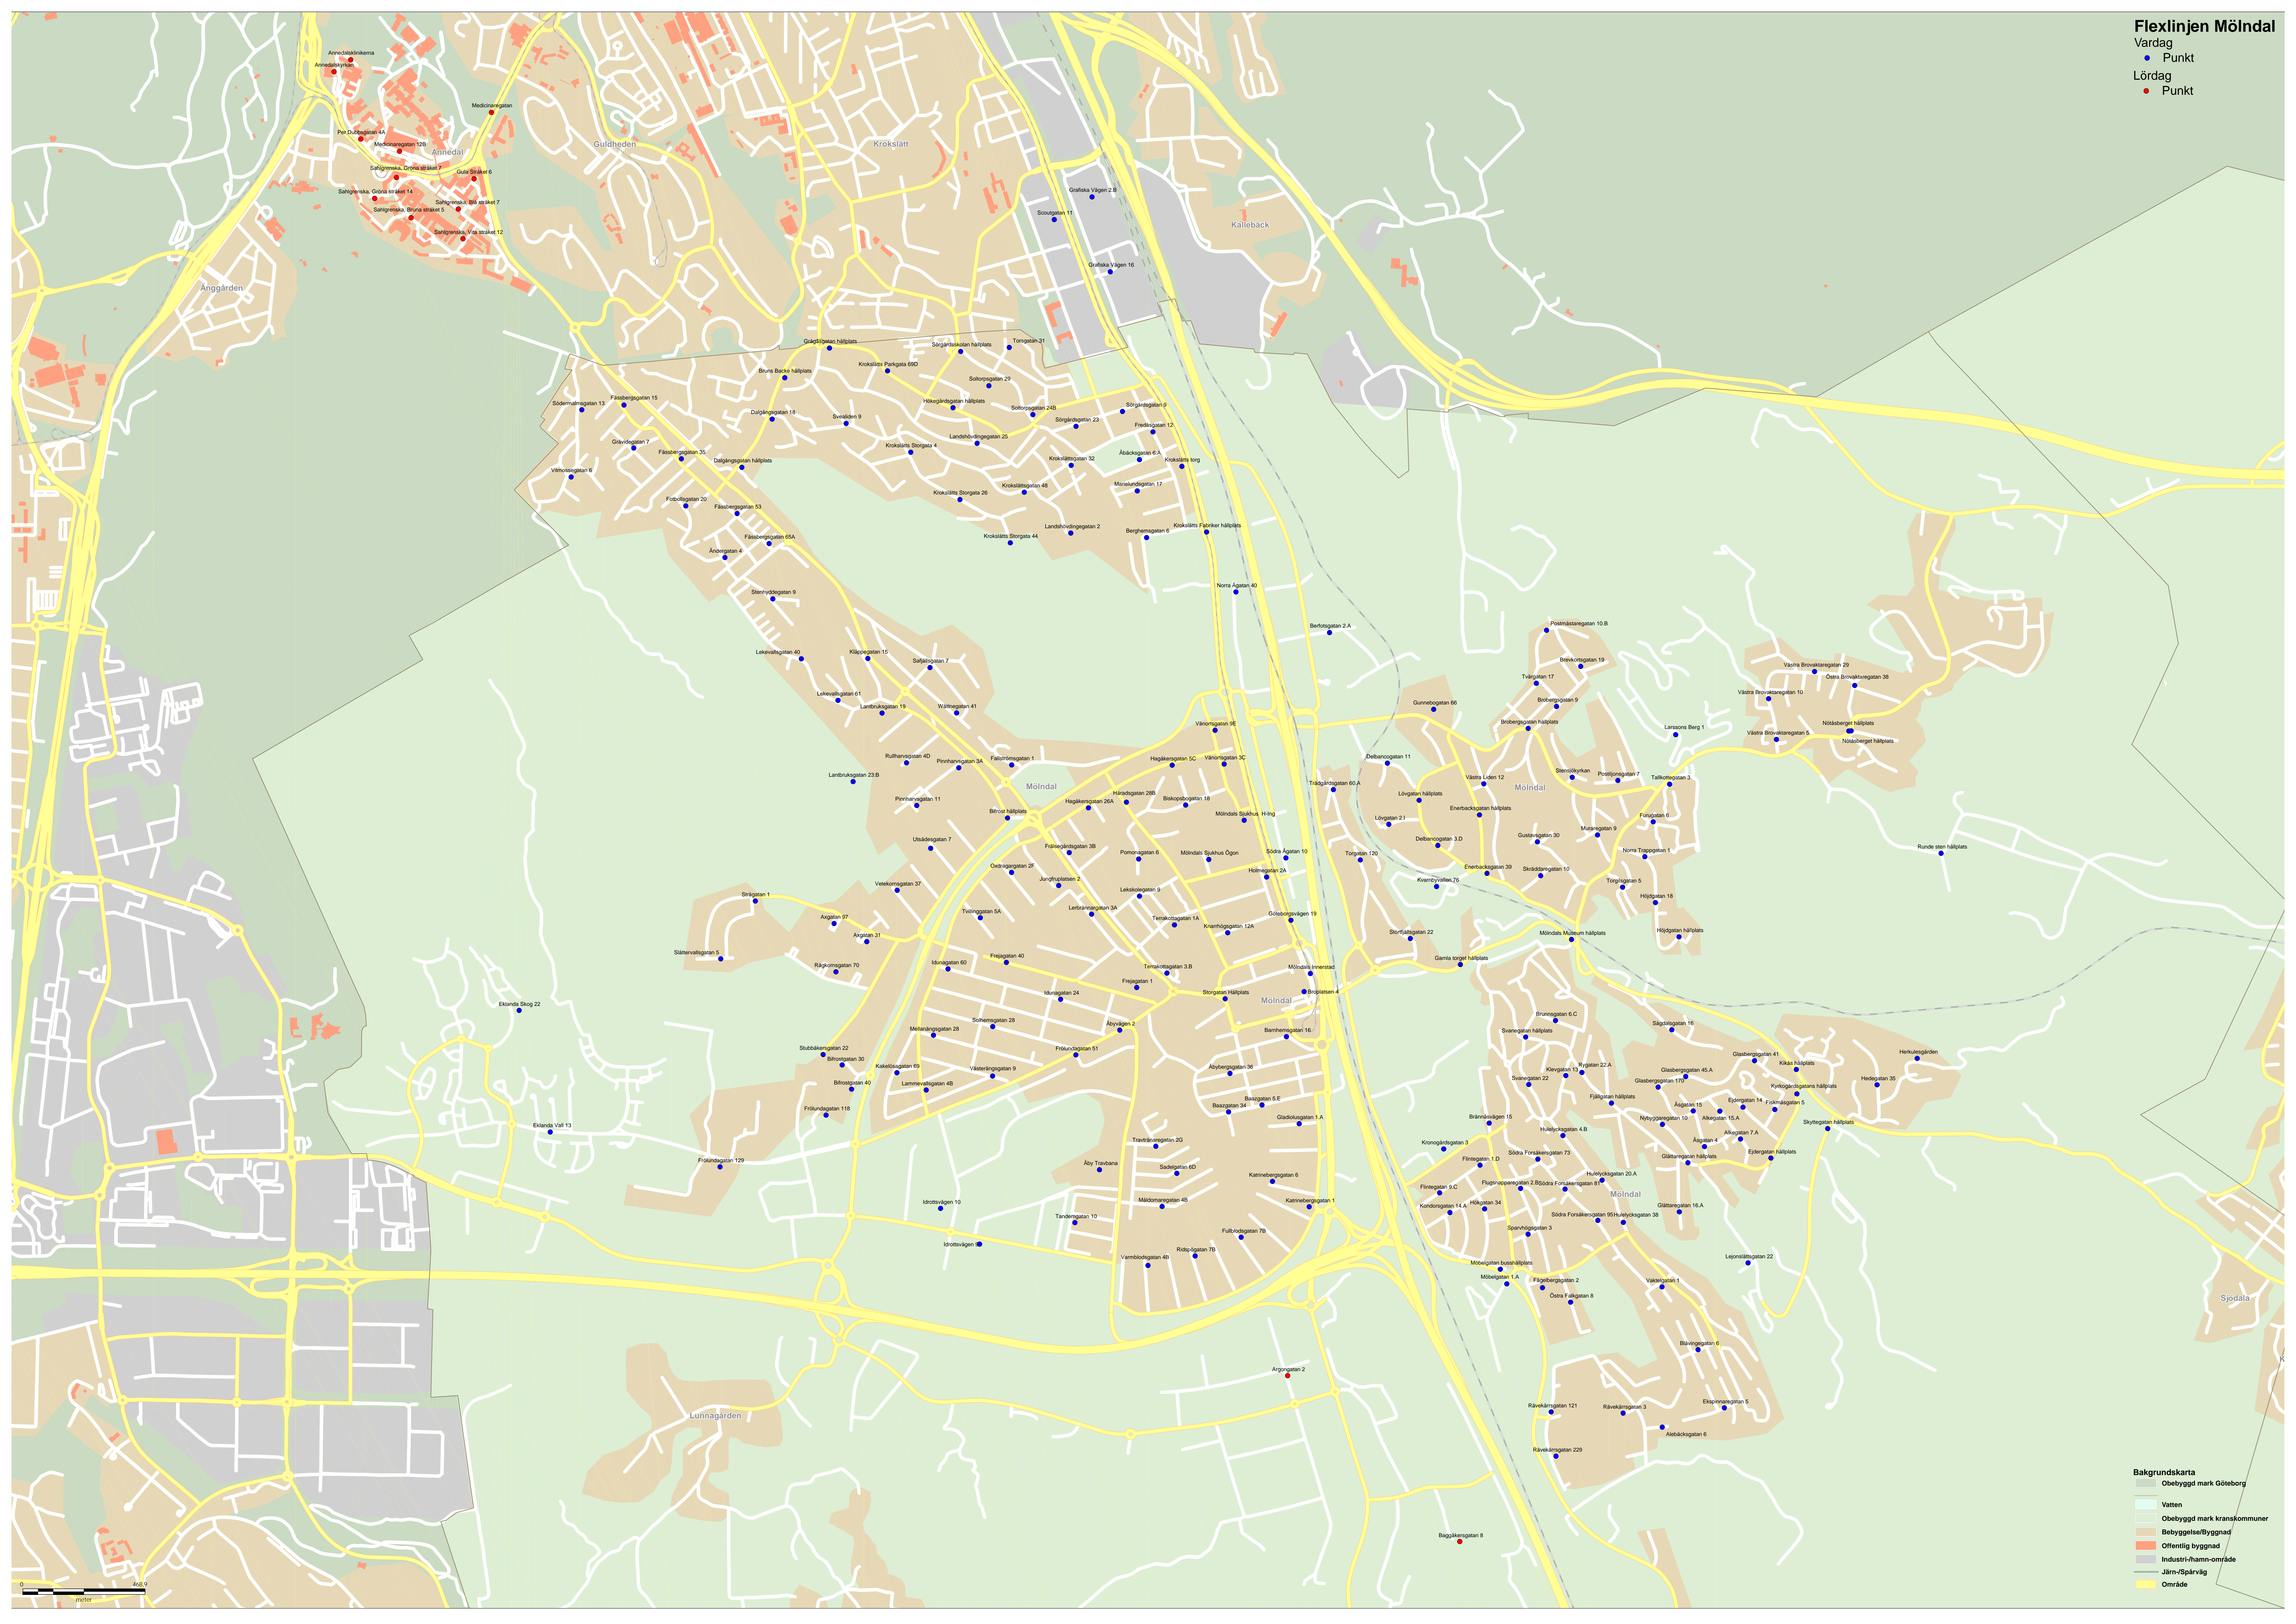

**Flexlinjen Mölndal**

- Punkt
- Punkt

**Bakgrundskarta**

- Obbyggd mark Göteborg
- Vatten
- Obbyggd mark kranskommuner
- Bebyggelse/Byggnad
- Offentlig byggnad
- Industri-/hamn-område
- Järn-/Spårväg
- Område